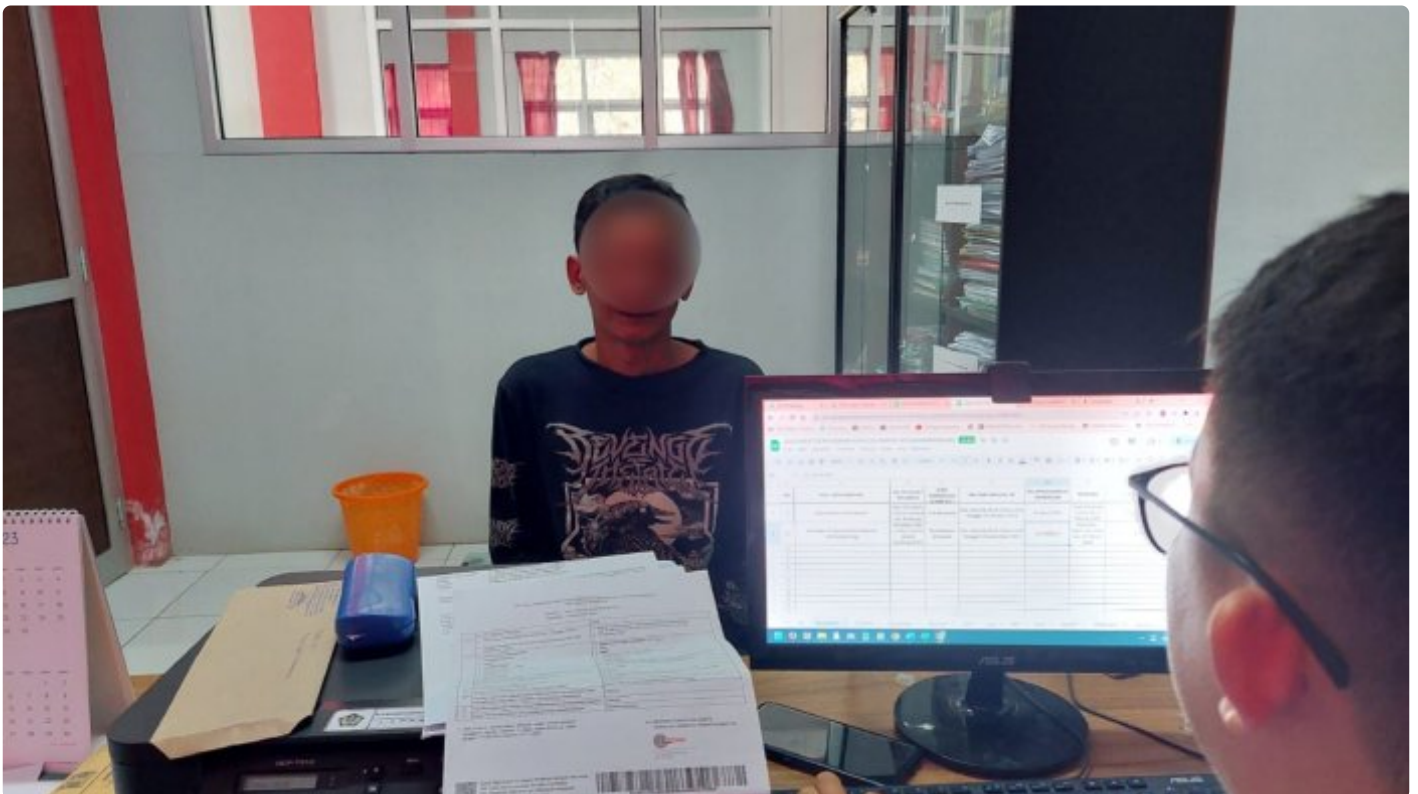

*Serah Terima Klien Pemasyarakatan, Pembimbing Kemasyarakatan Bapas Nusakambangan Laksanakan Pelimpahan Klien dari Lapas Kembangkuning Nusakambangan*

Nusakambangan - Bapas Kelas II Nusakambangan melaksanakan serah terima seorang warga binaan pemasyarakatan dari Kembangkuning Nusakambangan yang mendapatkan program reintegrasi sosial berupa Pembebasan Bersyarat. Warga binaan pemasyarakatan yang berganti status menjadi klien pemasyarakatan tersebut didampingi oleh petugas dari Lapas Kembangkuning Nusakambangan. Warga binaan tersebut telah menjalani pembinaan di Lapas dan telah memenuhi syarat untuk mendapatkan hak reintegrasi sosial Pembebasan Bersyarat.